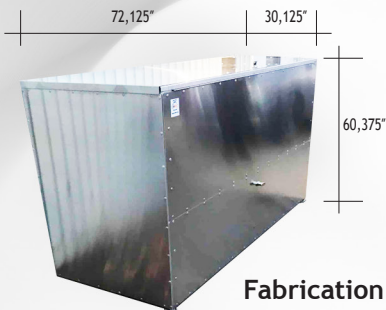

info@garagecompact.com
Visitez notre site WEB au garagecompact.com

Dimensions extérieures
porte ouverte :
72,125" x 30,25" x 90,375"
1,83 m x 0,77 m x 2,3 m

Fabrication en aluminium sans entretien

Système antivol à double barrure.